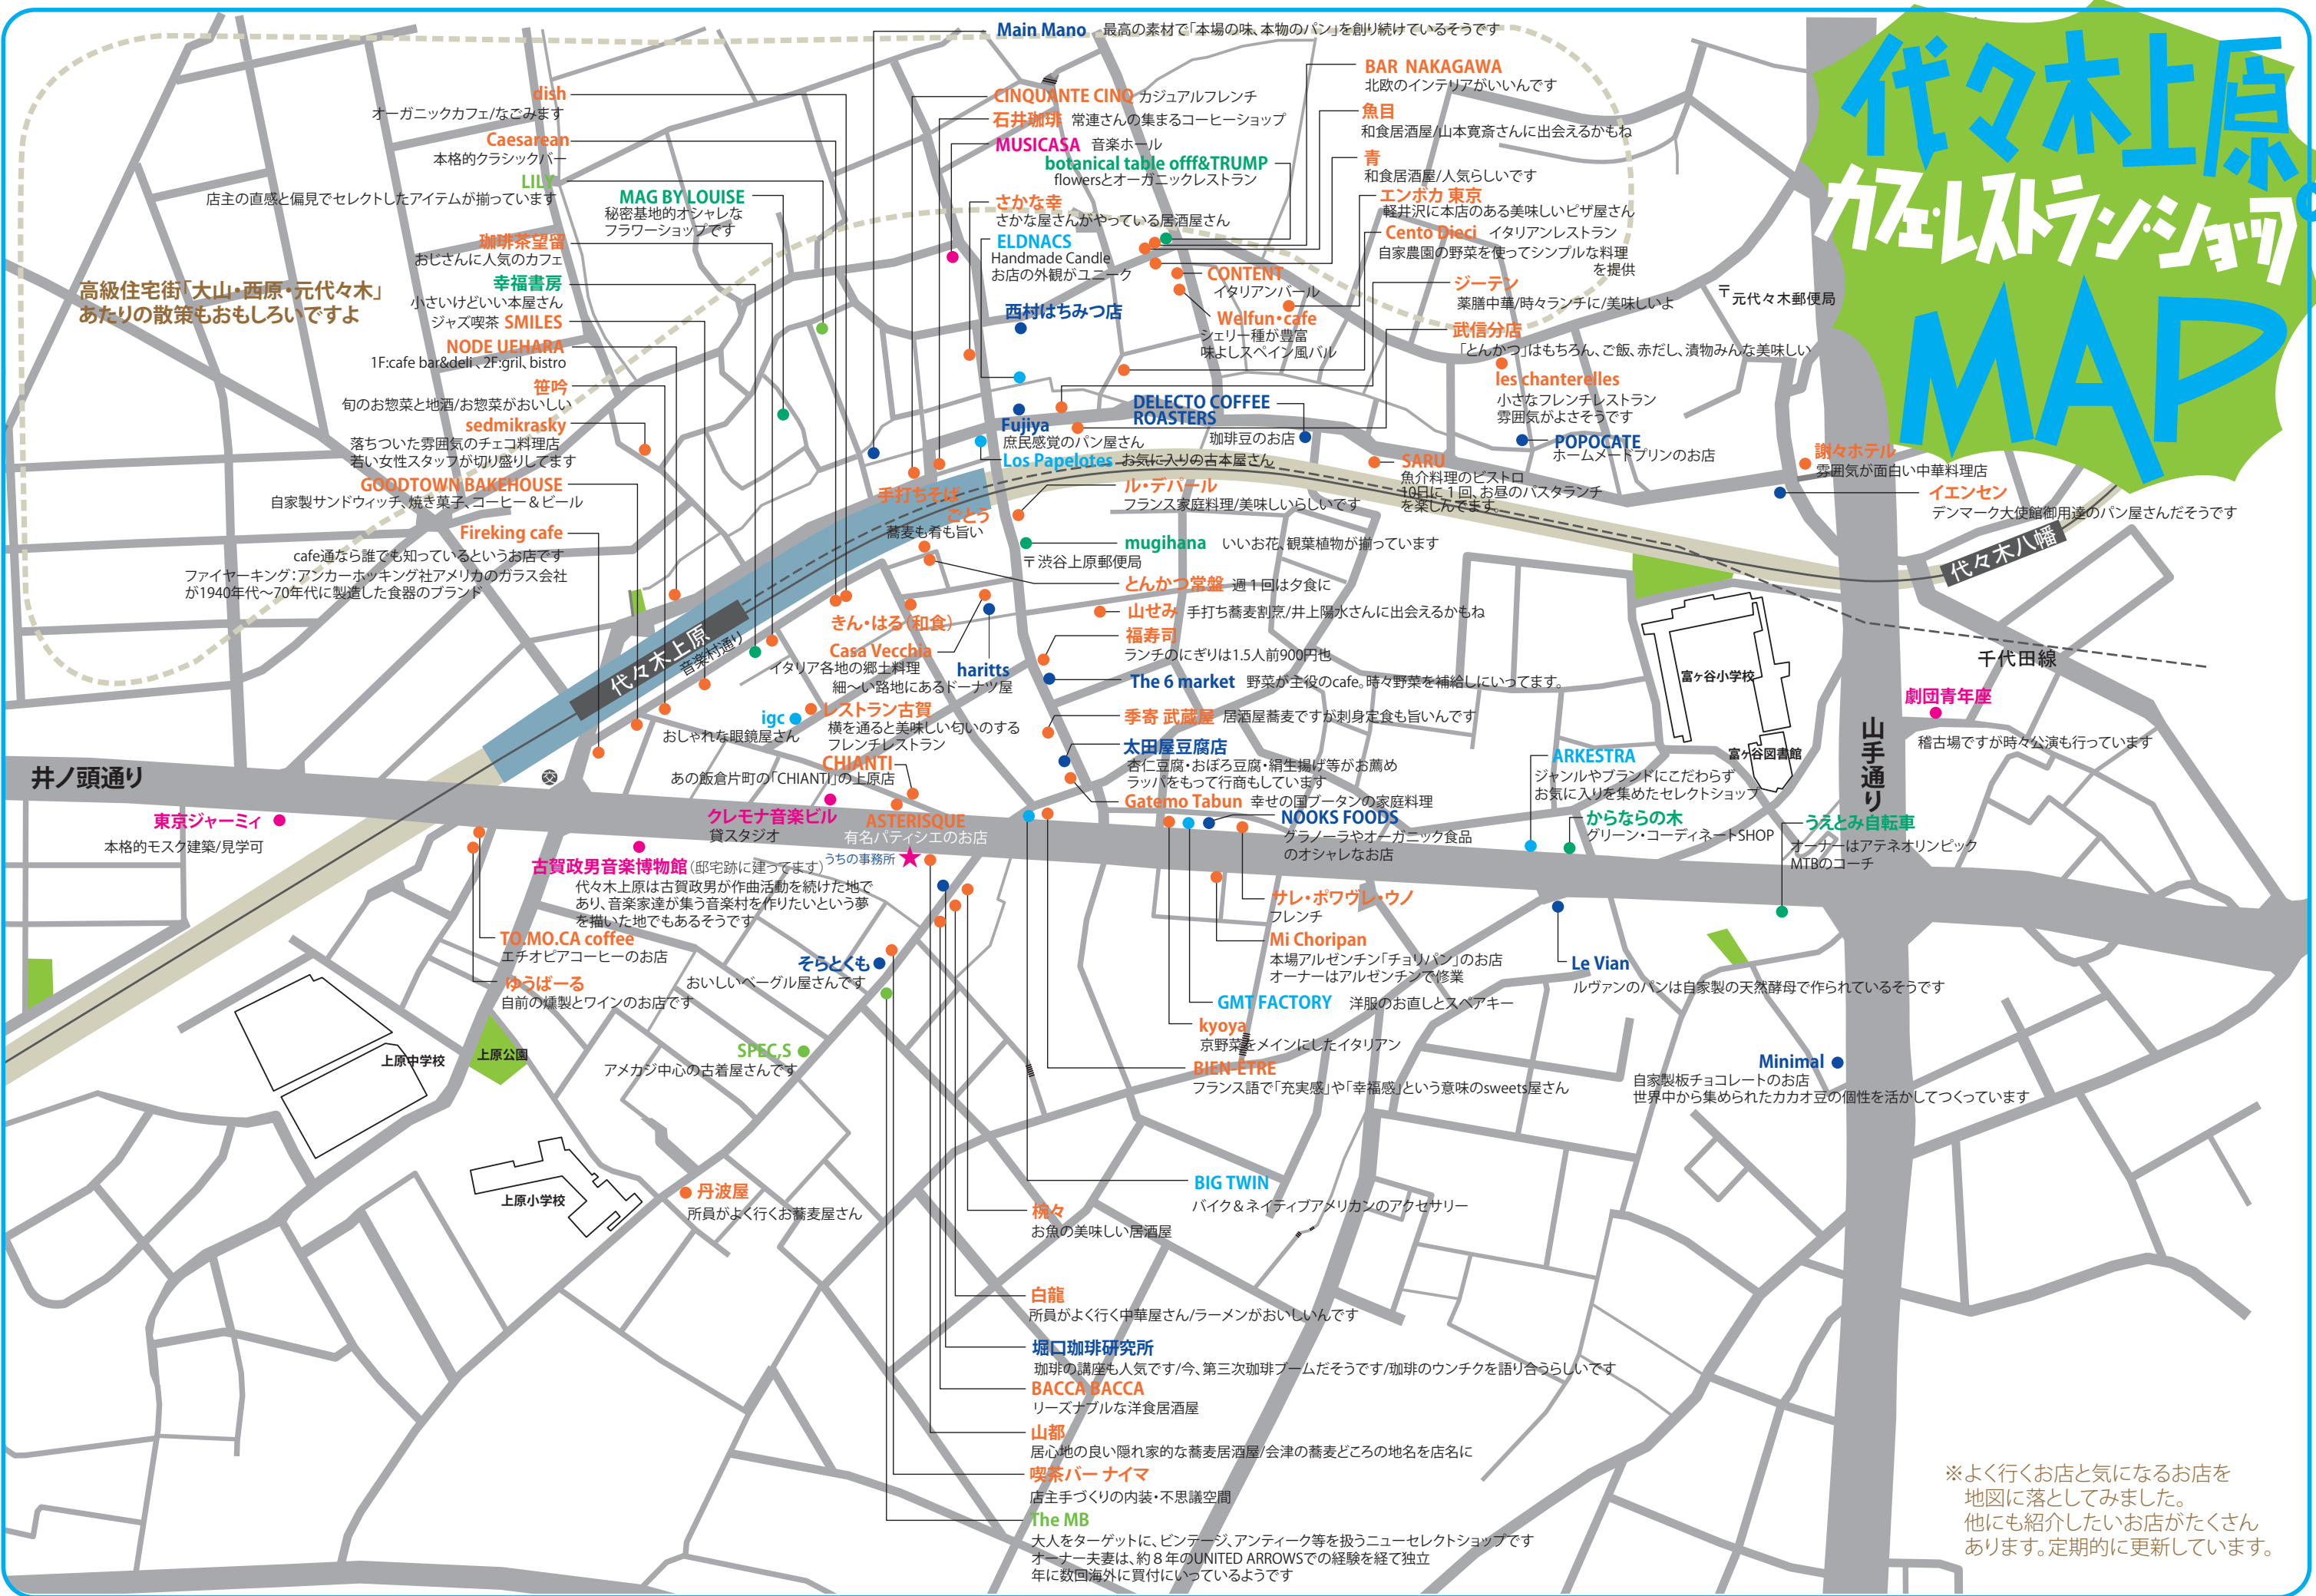

代々木上原 がなレストラン・ショップ MAP

※よく行くお店と気になるお店を
地図に落としてみました。
他にも紹介したいお店がたくさん
あります。定期的に更新しています。